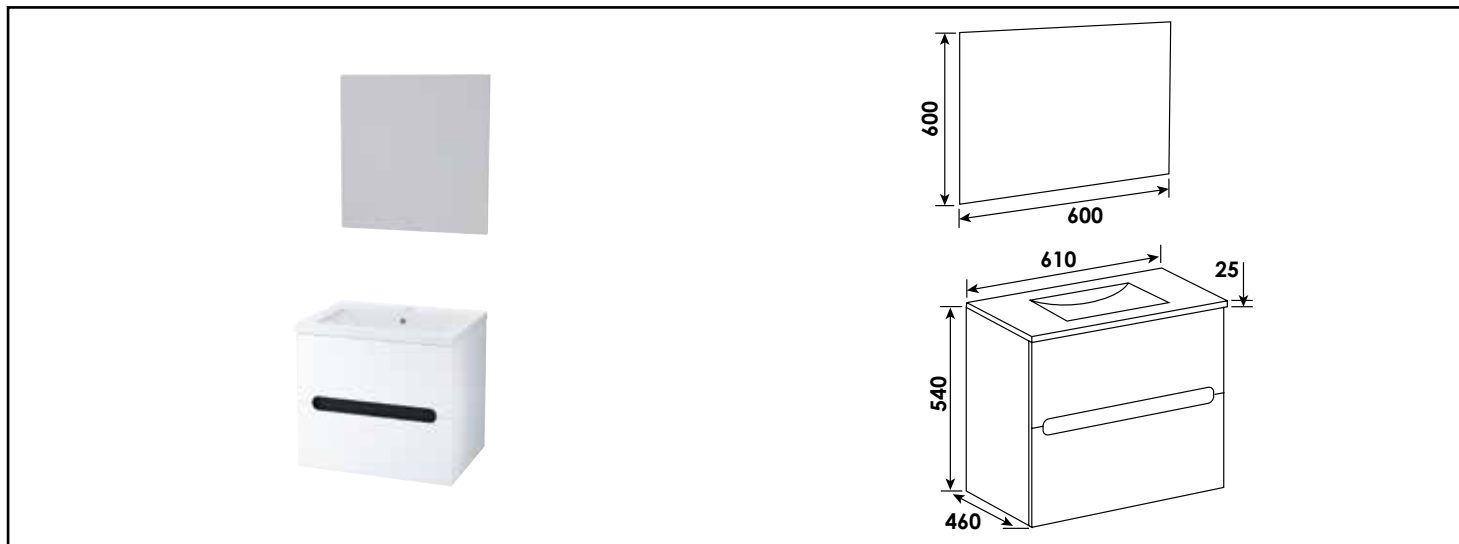

Référence : **800222**

MEUBLE DELHI AVEC MIROIR SUSPENDUS - LARG. 60CM - COLORIS LAQUÉ BLANC

CARACTÉRISTIQUES

Meuble à suspendre finition laqué blanc, avec simple vasque intégrée avec trop plein
 Dimensions : Largeur : 61cm x Profondeur : 46cm x Hauteur : 54cm
 Corps de meuble avec vide sanitaire
 Plan en résine blanche
 Dimension de la cuve : 490x275x120mm
 Caisson, façade et côtés en panneaux de particules, épaisseur : 16mm
 Façade des tiroirs en panneaux de particules laqué blanc avec bandeau central chêne Wengué
 2 tiroirs : fermeture amortie, ouverture avec poignées prise de main
 1 miroir simple à suspendre : Largeur : 60cm x Hauteur : 60cm
 Accessoires en options : pieds (hauteur : 40cm, redécoupable) et spots d'éclairage
 Livré pré-monté, sans robinetterie, sans visserie de fixation murale, sans vidage
 Fabrication européenne
 Norme PEFC